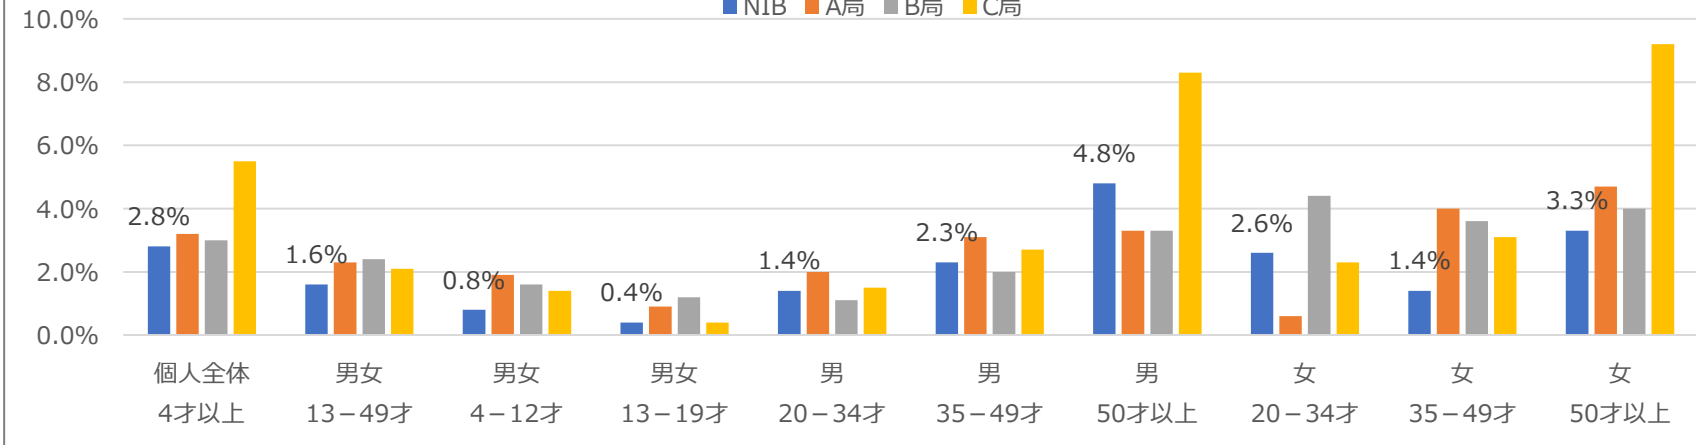

毎週土曜日 11:35~13:00

※ビデオサーチ参照。データの集計日は2023/4/3~2024/3/31毎週土曜 11:35~13:00

よる〜じげトウギャザーしようぜ！！ 番組データ

放送時間 毎週土曜日 23:30~24:00

※ビデオサーチ参照。データの集計日は2023/4/3~2024/3/31毎週土曜 23:30~24:00

Vタイムズ 番組データ

放送時間

毎週土曜日 9:25~10:00

2023年度Vタイムズ 月別平均視聴率

(個人4歳以上)

2023年度 Vタイムズ 特性別平均視聴率

■ NIB ■ A局 ■ B局 ■ C局

※ビデオサーチ参照。データの集計日は2023/4/3~2024/3/31毎週土曜 9:25~10:00