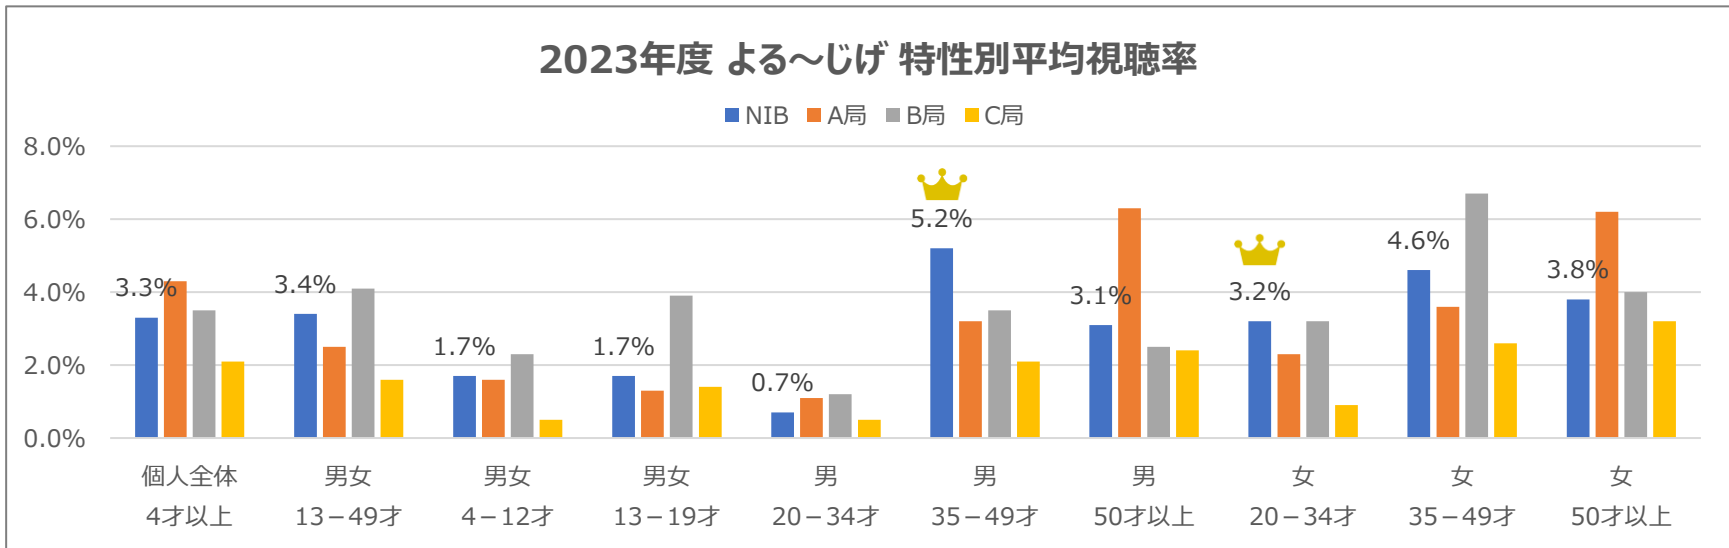

毎週土曜日 11:35~13:00

※ビデオサーチ参照。データの集計日は2023/4/3~2024/3/31毎週土曜 11:35~13:00

よる〜じげトウギャザーしようぜ！！ 番組データ

放送時間 毎週土曜日 23:30~24:00

※ビデオサーチ参照。データの集計日は2023/4/3~2024/3/31毎週土曜 23:30~24:00

Vタイムズ 番組データ

放送時間

毎週土曜日 9:25~10:00

2023年度Vタイムズ 月別平均視聴率

(個人4歳以上)

2023年度 Vタイムズ 特性別平均視聴率

■ NIB ■ A局 ■ B局 ■ C局

※ビデオサーチ参照。データの集計日は2023/4/3~2024/3/31毎週土曜 9:25~10:00