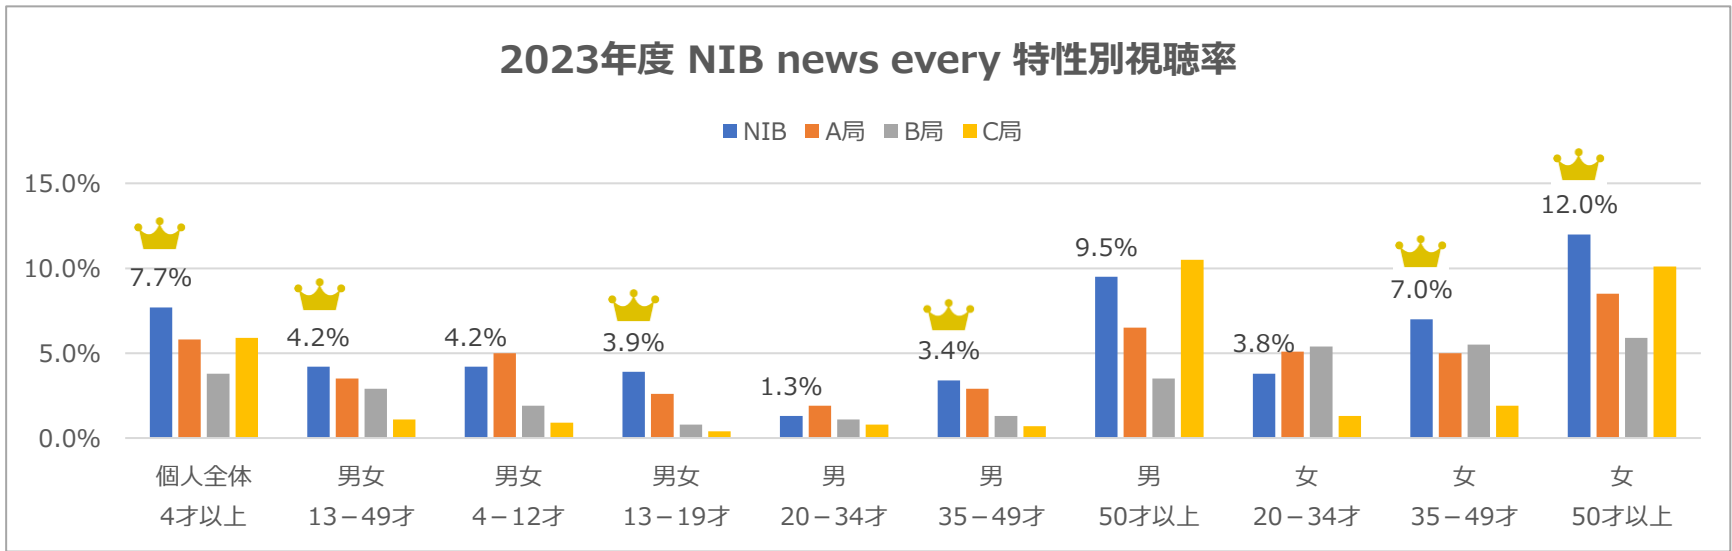

NIB 自社制作番組データ

株式会社長崎国際テレビ 営業編成局 営業推進部

NIB news every. 番組データ

放送
時間

月～金 18:15～19:00

※ビデオサーチ参照。データの集計日は2023/4/3～2024/3/31 毎週月～金曜 18:15～19:00

ひるじげドン 番組データ

**放送
時間**

毎週土曜日 11:35~13:00

※ビデオサーチ参照。データの集計日は2023/4/3~2024/3/31毎週土曜 11:35~13:00

よる〜じげトウギャザーしようぜ！！ 番組データ

放送時間 毎週土曜日 23:30~24:00

※ビデオサーチ参照。データの集計日は2023/4/3~2024/3/31毎週土曜 23:30~24:00

Vタイムズ 番組データ

放送時間

毎週土曜日 9:25~10:00