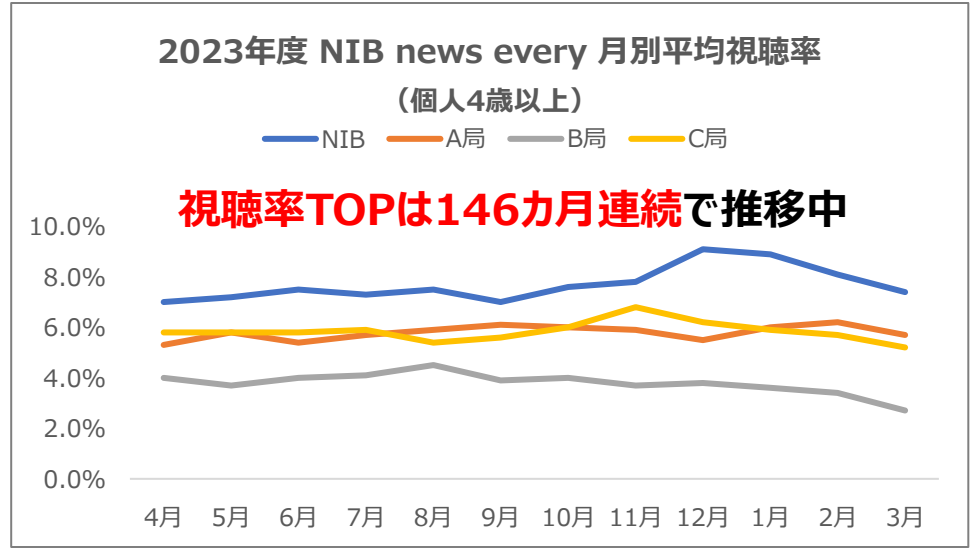

NIB 自社制作番組データ

株式会社長崎国際テレビ 営業編成局 営業推進部

NIB news every. 番組データ

放送
時間

月～金 18:15～19:00

※ビデオサーチ参照。データの集計日は2023/4/3～2024/3/31 毎週月～金曜 18:15～19:00

ひるじげドン 番組データ

**放送
時間**

毎週土曜日 11:35~13:00

※ビデオサーチ参照。データの集計日は2023/4/3~2024/3/31毎週土曜 11:35~13:00

よる〜じげトウギャザーしようぜ！！ 番組データ

放送時間 毎週土曜日 23:30~24:00

※ビデオサーチ参照。データの集計日は2023/4/3~2024/3/31毎週土曜 23:30~24:00

Vタイムズ 番組データ

放送時間

毎週土曜日 9:25~10:00