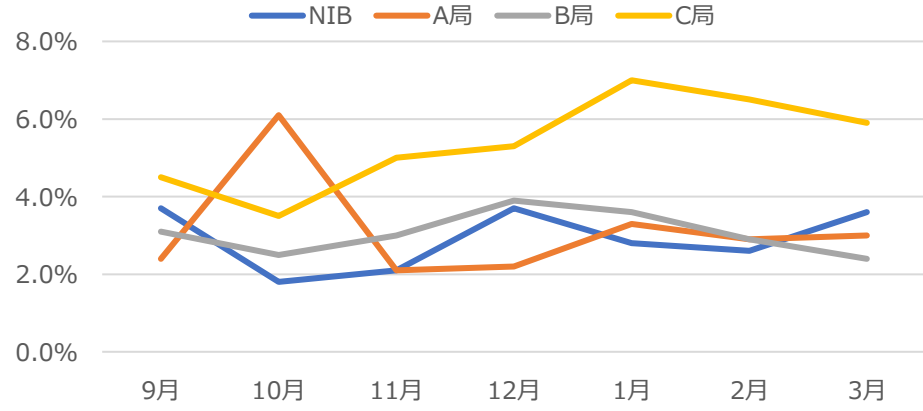

NIB 自社制作番組データ

株式会社長崎国際テレビ 営業編成局 営業推進部

NIB news every. 番組データ

放送
時間

月～金 18:15～19:00

※ビデオサーチ参照。データの集計日は2023/4/3～2024/3/31 毎週月～金曜 18:15～19:00

ひるじげドン 番組データ

**放送
時間**

毎週土曜日 11:35~13:00

※ビデオサーチ参照。データの集計日は2023/4/3~2024/3/31毎週土曜 11:35~13:00

よる〜じげトウギャザーしようぜ！！ 番組データ

放送時間 毎週土曜日 23:30~24:00

※ビデオサーチ参照。データの集計日は2023/4/3~2024/3/31毎週土曜 23:30~24:00

Vタイムズ 番組データ

放送時間

毎週土曜日 9:25~10:00

2023年度Vタイムズ 月別平均視聴率

(個人4歳以上)

2023年度 Vタイムズ 特性別平均視聴率

■ NIB ■ A局 ■ B局 ■ C局

※ビデオサーチ参照。データの集計日は2023/4/3~2024/3/31毎週土曜 9:25~10:00