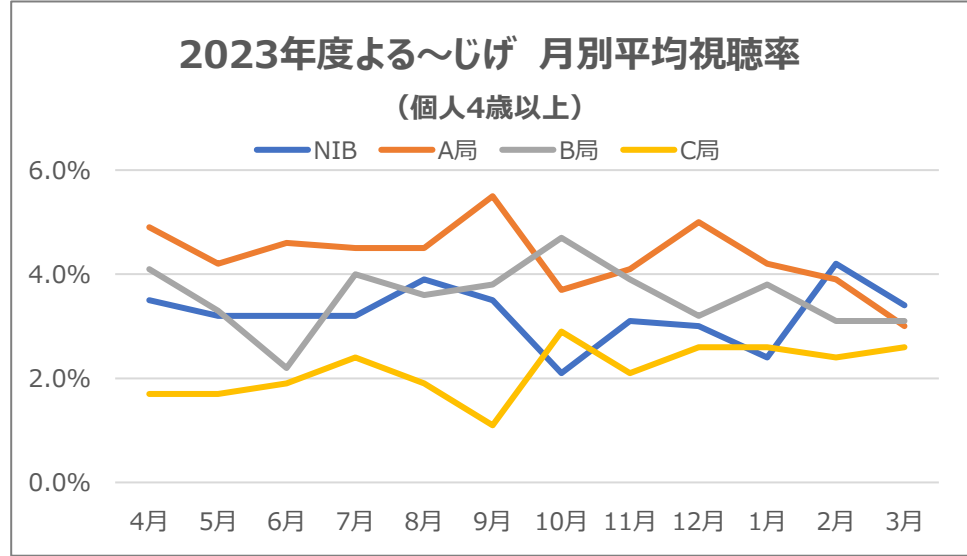

NIB 自社制作番組データ

株式会社長崎国際テレビ 営業編成局 営業推進部

NIB news every. 番組データ

放送
時間

月～金 18:15～19:00

※ビデオサーチ参照。データの集計日は2023/4/3～2024/3/31 毎週月～金曜 18:15～19:00

ひるじげドン 番組データ

**放送
時間**

毎週土曜日 11:35~13:00

※ビデオサーチ参照。データの集計日は2023/4/3~2024/3/31毎週土曜 11:35~13:00

よる〜じげトウギャザーしようぜ！！ 番組データ

放送時間 毎週土曜日 23:30~24:00

※ビデオサーチ参照。データの集計日は2023/4/3~2024/3/31毎週土曜 23:30~24:00

Vタイムズ 番組データ

放送時間

毎週土曜日 9:25~10:00

2023年度Vタイムズ 月別平均視聴率

(個人4歳以上)

2023年度 Vタイムズ 特性別平均視聴率

■ NIB ■ A局 ■ B局 ■ C局

※ビデオサーチ参照。データの集計日は2023/4/3~2024/3/31毎週土曜 9:25~10:00