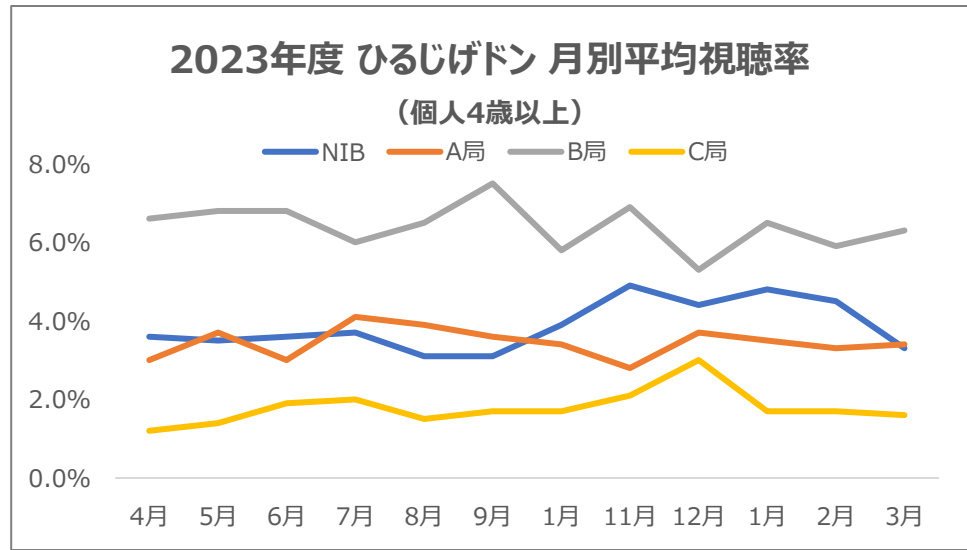

NIB 自社制作番組データ

株式会社長崎国際テレビ 営業編成局 営業推進部

NIB news every. 番組データ

放送
時間

月～金 18:15～19:00

※ビデオサーチ参照。データの集計日は2023/4/3～2024/3/31 毎週月～金曜 18:15～19:00

ひるじげドン 番組データ

**放送
時間**

毎週土曜日 11:35~13:00

※ビデオサーチ参照。データの集計日は2023/4/3~2024/3/31毎週土曜 11:35~13:00

よる〜じげトウギャザーしようぜ！！ 番組データ

放送時間 毎週土曜日 23:30~24:00

※ビデオサーチ参照。データの集計日は2023/4/3~2024/3/31毎週土曜 23:30~24:00

Vタイムズ 番組データ

放送時間

毎週土曜日 9:25~10:00