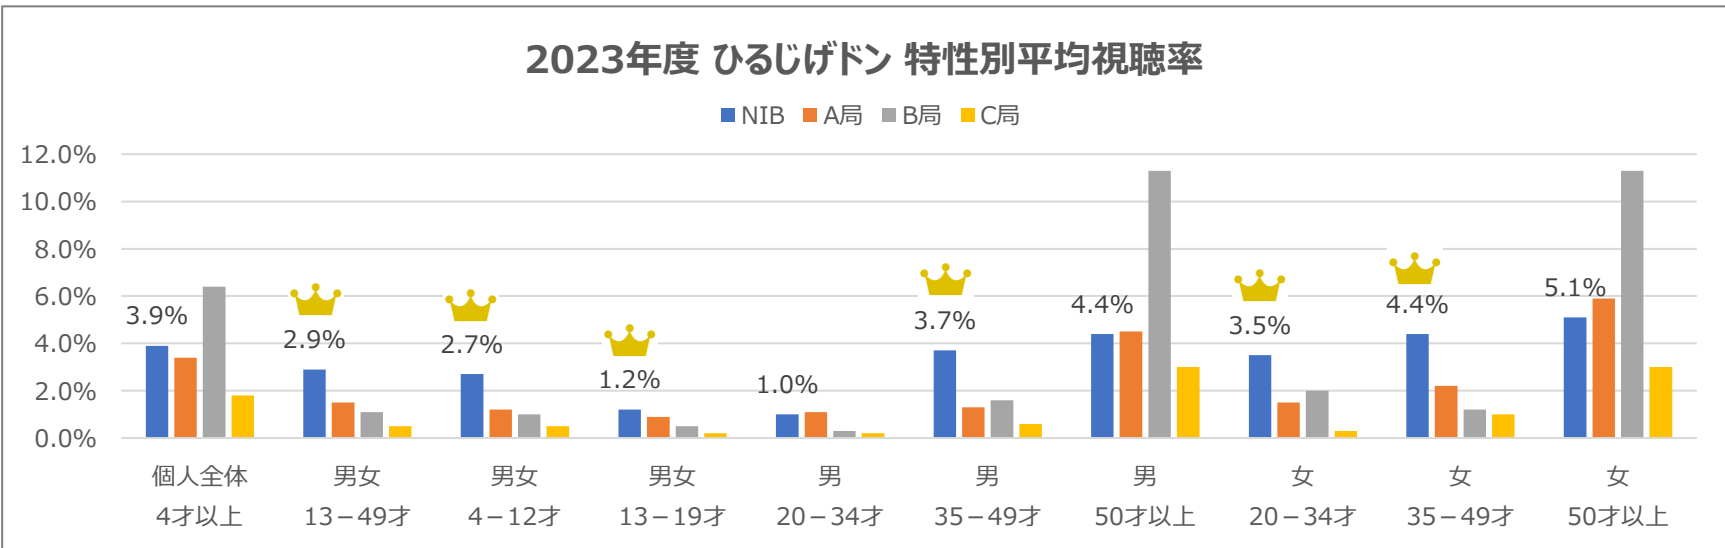

NIB 自社制作番組データ

株式会社長崎国際テレビ 営業編成局 営業推進部

NIB news every. 番組データ

放送
時間

月～金 18:15～19:00

※ビデオサーチ参照。データの集計日は2023/4/3～2024/3/31 毎週月～金曜 18:15～19:00

ひるじげドン 番組データ

**放送
時間**

毎週土曜日 11:35~13:00

※ビデオサーチ参照。データの集計日は2023/4/3~2024/3/31毎週土曜 11:35~13:00

よる〜じげトウギャザーしようぜ！！ 番組データ

放送時間 毎週土曜日 23:30~24:00

※ビデオサーチ参照。データの集計日は2023/4/3~2024/3/31毎週土曜 23:30~24:00

Vタイムズ 番組データ

放送時間

毎週土曜日 9:25~10:00